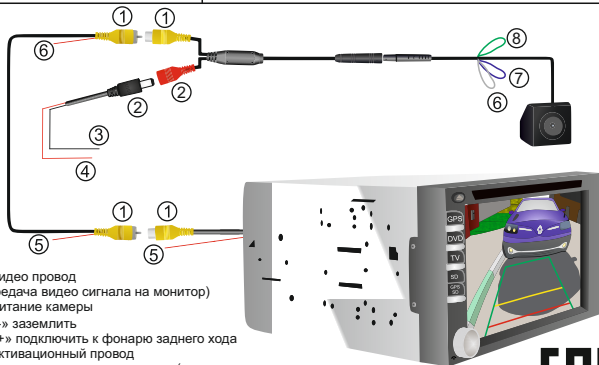

# Мультиформатная автомобильная AHD 1080/CVBS камера AVS330CPR990

Страна-производитель: Китай  
 Изготовитель: AVIS ELECTRONICS OVERSEAS LIMITED  
 Юридический адрес изготовителя: 506-507A, HuiGu ChuangXin Technology park, JingBei road, Shiyao town, Baoan district, Shenzhen, Guangdong, China, 518108  
 Импортёр: ООО «Авис электроникс»  
 Юридический адрес импортера: 125167, г. Москва, Планетная ул., д. 11, пом. 12/11 PM-2

Сенсор	AHD 1080/CVBS
Структура линзы	Широкоугольная стеклянная 3G1P
Угол обзора	170° (Горизонтальный)
Система видео	NTSC 30FPS
Разрешение матрицы	1920x1080 FHD
Система синхронизации	Встроенная
Разрешение	1080P 30FPS
Минимальная освещённость	0.01 люкс
Видеовыход	CVBS тюльпан, уровень 1.0Vp-p.75 Ohm
Соотношение сигнал/шум	> 52dB
Класс пыле- и влагозащита	IP67
Потребляемый ток	макс. 90 мА
Питание	DC 12 В
Рабочая температура	- 40°C ~ +85°C
Влажность воздуха	макс. 95%
Другое	Автоматический баланс белого, автоматическая регулировка усиления, компенсация встречной засветки, возможность изменение формата AHD/CVBS.

1. Видео провод (передача видео сигнала на монитор)
2. Питание камеры
3. «-» заземлить
4. «+» подключить к фонарю заднего хода
5. Активационный провод
6. Провод отключения разметки (для отключения парковочных линий нужно перерезать белую петлю)
7. Изменение формата камеры (для изменения формата камеры с CVBS на AHD 1080 нужно перерезать синюю петлю)
8. Изменение зеркальности камеры (для изменения зеркальности перережьте зеленую петлю)